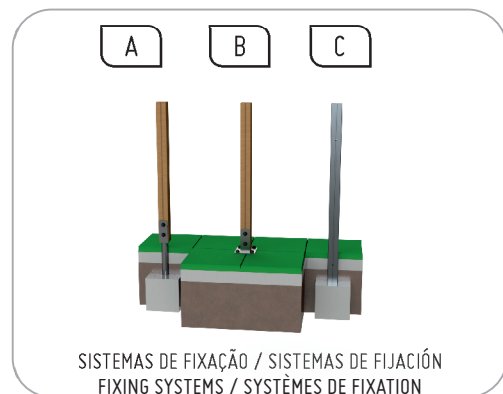

Chaises et sièges: En caoutchouc injecté EPDM, avec renfort intérieur en aluminium. Chaînes avec Ø5mm en acier galvanisé à chaud;

Pièces Métalliques

Tubes: Acier laminé à chaud galvanisé à chaud selon la norme EN ISO 1461;

Système de fixation: permet son placement sur le sol sans que le bois entre en contact direct avec la terre. Le fond de ces systèmes de fixation est ancré au sol. Fabriqué en tôle d'acier galvanisée;

Type A – Système de fixation standard composé d'une base en métal noyée dans le sol et coulée avec du béton;

Type B – Système de fixation standard constitué d'une base en métal boulonnée au sol avec des bagues en métal;

Type C – Système de fixation standard composé de plomberie appliquée directement sur le sol et coulée avec du béton;

Vis et accessoires

Vis: Acier zingué ou acier inoxydable AISI 304 en option;

Capsules: PP polypropylène plastique;

100%

PROTECTEURS DÉCORATIFS:

Pénètre profondément dans le bois en soulignant les veines et en embellissant le bois avec ses couleurs transparentes spéciales

Très résistant au soleil il contient des pigments micronisés d'absorption des stabilisants UV.

PRINCÍPIOS ACTIVOS

Donnant au film une barrière protectrice contre les champignons et les moisissures

Microporeux, laisse respirer le bois et empêche les déformations naturelles du bois.

HIDRÓFUGO

protège contre l'humidité, la pluie et imperméable.

■ ■ FUNÇÕES LÚDICAS/ FUNCIONES LÚDICAS / RECREATIONAL FUNCTIONS / FONCTIONS RÉCRÉATIVES

Amusement

Tout en s'amusant, les enfants acquièrent d'immenses capacités, des capacités physiques aux interactions sociales.

Socialiser

La socialisation et l'imagination sont nécessaires tout au long du jeu. Tout cela crée une relation entre les enfants et éveille le sens de la coexistence et de la solidarité.

Jeu

Développe la patience, le partage et l'esprit sportif.

Balancer

Ce mouvement assure le développement du système nerveux, en particulier au niveau psychomoteur et visuel. En plus d'être tranquilisant, il développe également les compétences d'équilibre et de coordination.