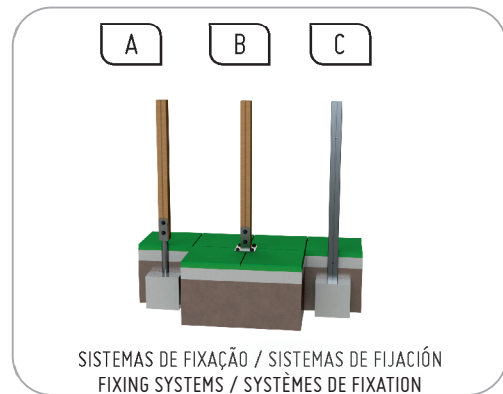

Tubos: Hierro con tratamiento anticorrosivo de galvanización por inmersión en caliente de acuerdo con la norma EN ISO 1461; Sistema de fijación: permiten su colocación en el suelo sin que la madera entre en contacto directo con la tierra. La parte inferior de estos sistemas de fijación se ancla en el suelo. Fabricados en chapa de acero galvanizado;

Tipo A – Sistema de fijación estándar compuesto por base metálica embutida en el suelo y plomada con hormigón;

Tipo B – Sistema de fijación estándar compuesto por base metálica atornillada al suelo con tacos metálicos;

Tipo C – Sistema de fijación estándar compuesto por pluma aplicada directamente en el suelo y plomado con hormigón;

Tornillos y accesorios

Tornillos: Acero zincado o opcionalmente acero inoxidable AISI 304;

Cápsulas: Plástico polipropileno PP;

PROTECTORES DECORATIVOS:

Penetra profundamente en la madera destacando los vetas y embellece la madera con los sus colores especiales transparentes

Fácil mantenimiento. No es necesario lijar o decapar para la aplicación de nuevas capas.

Muy resistente al sol, contiene pigmentos micronizados absorbentes y estabilizadores de los rayos U.V.

PRINCIPIOS ACTIVOS

que le da a la película una barrera protectora contra los hongos y los mohos

Microporoso, deja respirar la madera y evita las deformaciones naturales de la madera.

HIDRÓFUGO

protege contra la humedad, la lluvia e impermeabiliza.

FUNÇÕES LÚDICAS/ FUNCIONES LÚDICAS / RECREATIONAL FUNCTIONS / FONCTIONS RÉCRÉATIVES

Divertir

Mientras se divierten, los niños adquieren inmensas capacidades, desde habilidades físicas a interacciones sociales.

Socializar

La socialización y la imaginación son necesarias en todo el juego. Todo esto crea relación entre niños y despierta el sentido de convivencia y la solidaridad.

Jugar

Desarrolla la paciencia, el compartir y el espíritu deportivo.

oscilación

Este movimiento proporciona el desarrollo del sistema nervioso, sobre todo a nivel psicomotor y de la visión. Además de ser tranquilizante, desarrolla las capacidades de equilibrio y coordinación.