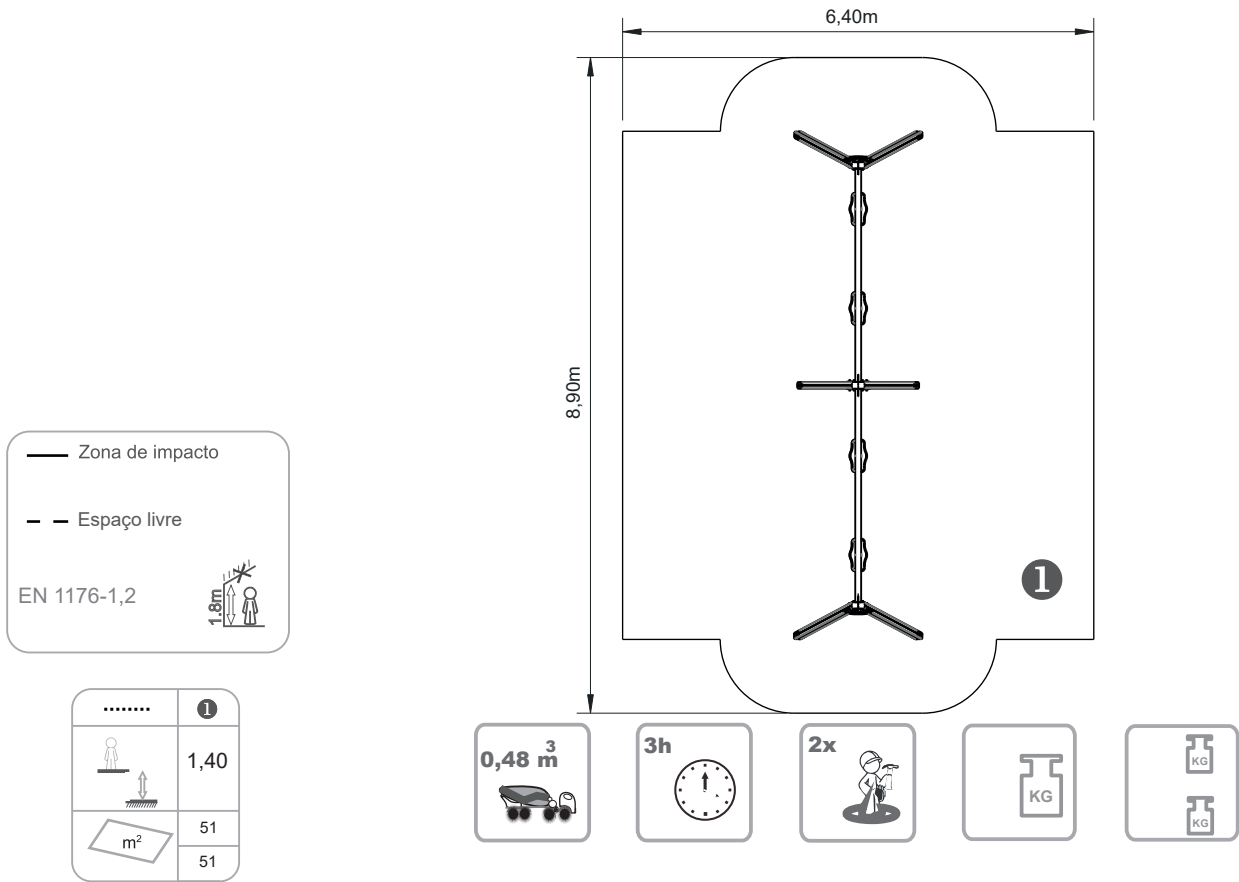

# ZEA DUPLO

ELDANO29D

INFORMAÇÃO TÉCNICA / INFORMACIÓN TÉCNICA / TECHNICAL INFORMATION / INFORMATIONS TECHNIQUES

1 - Assento 0.50m