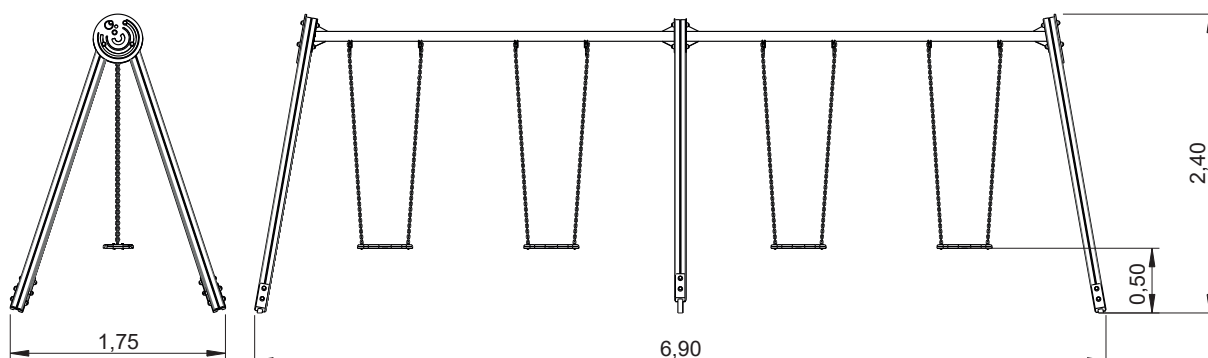

# ZEA DUPLO

ELDANO29D

INFORMAÇÃO TÉCNICA / INFORMACIÓN TÉCNICA / TECHNICAL INFORMATION / INFORMATIONS TECHNIQUES

1 - Assento 0.50m