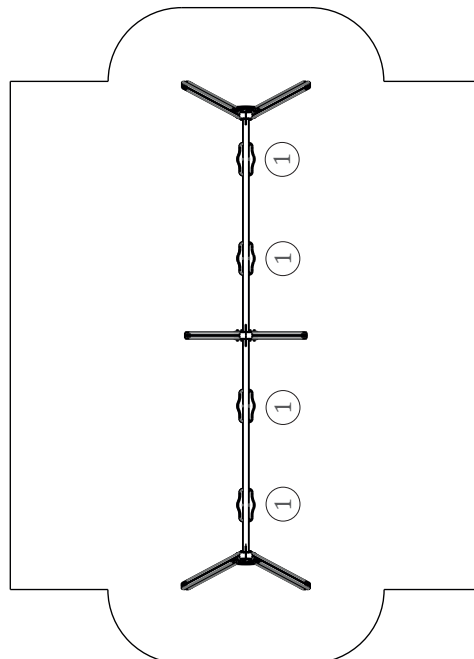

# ZEA DUPLO

ELDANO29D

INFORMAÇÃO TÉCNICA / INFORMACIÓN TÉCNICA / TECHNICAL INFORMATION / INFORMATIONS TECHNIQUES

1 - Assento 0.50m