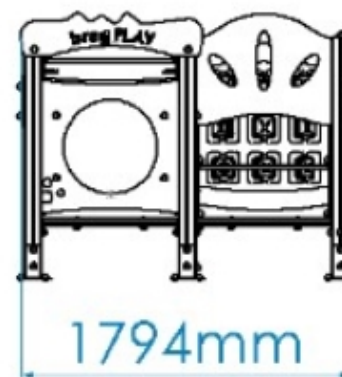

26,00 m²

0,47 m

0.5-12

8

PORTUGAL
www.bragmaia.com
geral@bragmaia.com
Tlf. (+351) 273 302 440

MEDIDAS GERAIS / MEDIDAS GENERALES / GENERAL MEASURES / MESURES GÉNÉRALES

INSTALAÇÃO / INSTALACIÓN / INSTALLATION / INSTALLATION

0,80m³

06:00h

2x

20,00kg

185,00kg

1

26,00m²

0,47m