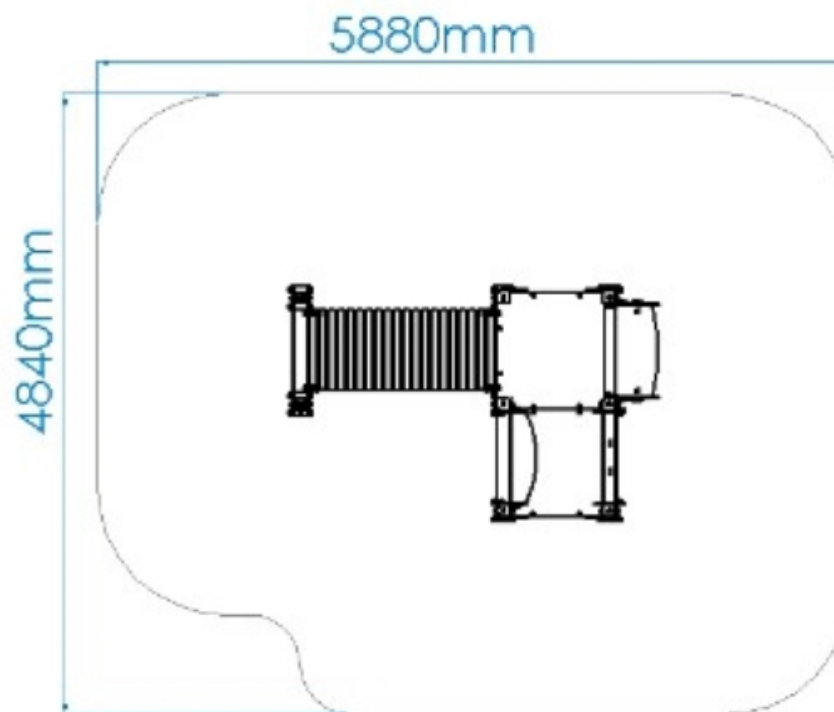

26,00 m²

0,47 m

0.5-12

8

PORTUGAL
www.bragmaia.com
geral@bragmaia.com
Tlf. (+351) 273 302 440

MEDIDAS GERAIS / MEDIDAS GENERALES / GENERAL MEASURES / MESURES GÉNÉRALES

INSTALAÇÃO / INSTALACIÓN / INSTALLATION / INSTALLATION

0,80m³

06:00h

2x

20,00kg

185,00kg

1

26,00m²

0,47m