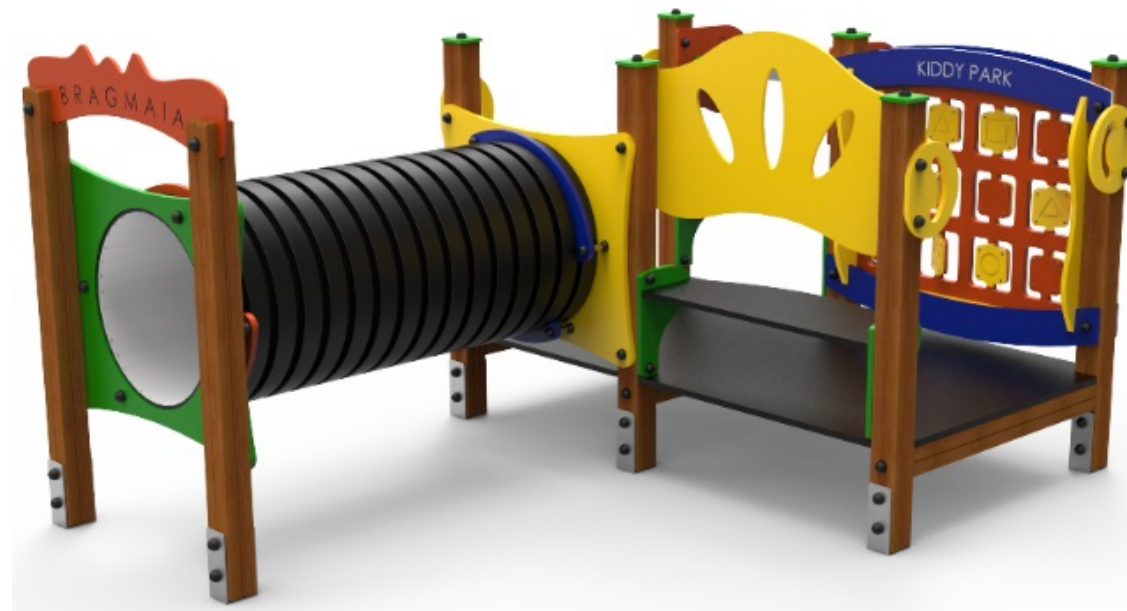

26,00 m²

0,47 m

0.5-12

8

PORTUGAL
www.bragmaia.com
geral@bragmaia.com
Tlf. (+351) 273 302 440