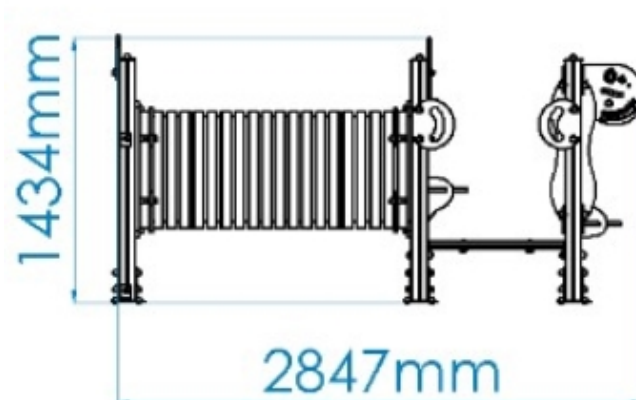

26,00 m²

0,47 m

0.5-12

8

PORTUGAL
www.bragmaia.com
geral@bragmaia.com
Tlf. (+351) 273 302 440

MEDIDAS GERAIS / MEDIDAS GENERALES / GENERAL MEASURES / MESURES GÉNÉRALES

INSTALAÇÃO / INSTALACIÓN / INSTALLATION / INSTALLATION