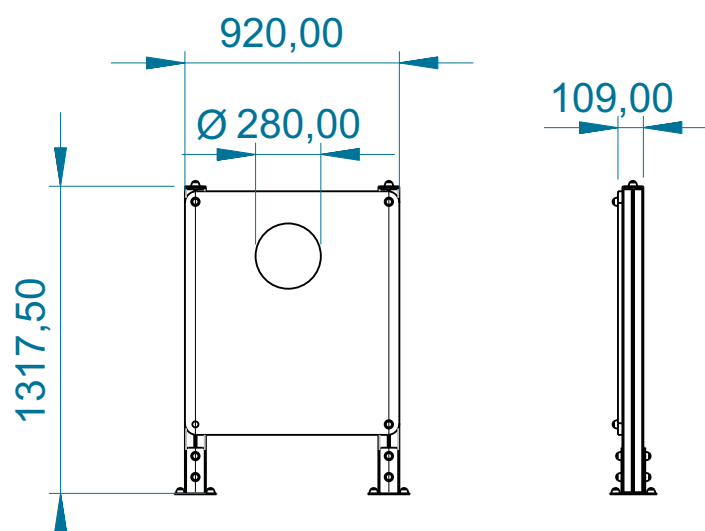

POLICIA

ELKID026KAL-Y