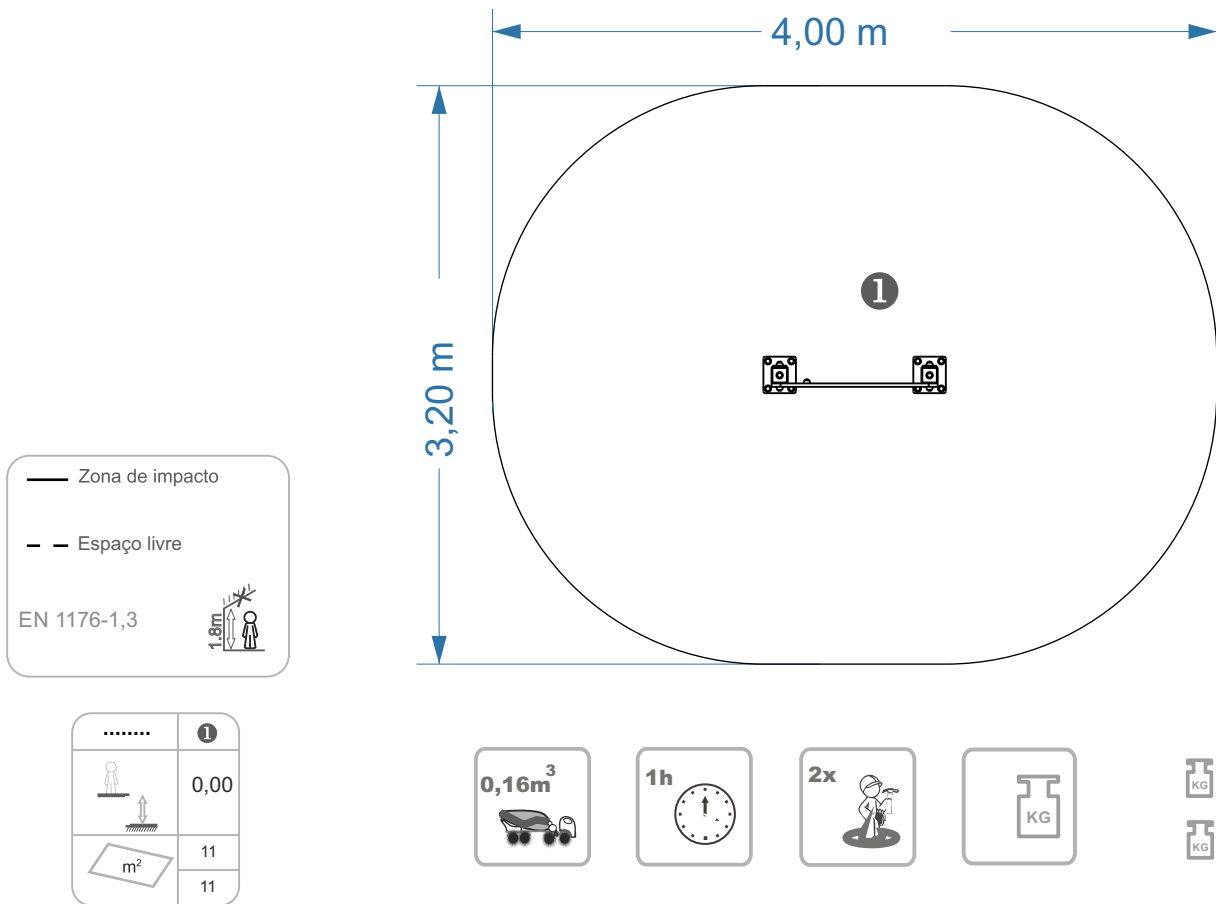

INFORMAÇÃO TÉCNICA / INFORMACIÓN TÉCNICA / TECHNICAL INFORMATION / INFORMATIONS TECHNIQUES

1 - Pirata