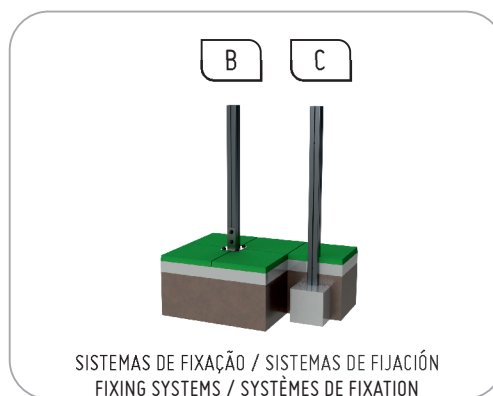

Prumos

Alumínio: Perfil de 90x90x2.5mm em liga 6063 e tratamento T66, sendo esta uma liga de extrusão por excelência, apresenta uma excelente resistência à corrosão, com um bom acabamento superficial. O tratamento T66 na qual esta liga é solubilizada, temperada e envelhecida artificialmente, visa melhorar as suas propriedades mecânicas. Este é fornecido à cor natural com opção de ser lacado ao RAL que o cliente pretender;

Painéis

HDPE: Polietileno de alta densidade monocolor ou bicolor. Por ser um polímero é caracterizado pela sua resistência a produtos químicos e à corrosão. Pela sua capacidade de elasticidade e leveza, oferece alta resistência ao impacto, sendo muito difícil quebrar. A superfície antiderrapante fornece segurança para as crianças e a sua base sintética impede o cultivo de bactérias e fungos. Não necessita de qualquer manutenção;

Peças Metálicas

Sistema de fixação:

Tipo B – Standard composto por base metálica aparafusada ao solo com buchas metálicas;

Tipo C – Standard composto por prumo aplicado directamente no solo e chumbado com betão;

Parafusos e acessórios

Parafusos: Aço zincado ou opcionalmente aço inox AISI 304;

Câpsulas: Plástico polipropileno PP;

FUNÇÕES LÚDICAS/ FUNCIONES LÚDICAS / RECREATIONAL FUNCTIONS / FONCTIONS RÉCRÉATIVES

Divertir

Enquanto se divertem, as crianças adquirem imensas capacidades, desde habilidades físicas a interações sociais.

Socializar

A socialização e a imaginação são necessárias em todo o jogo. Tudo isso cria relação entre crianças e desperta o senso de convivência e a solidariedade.

Jogar

Desenvolve a paciência, a partilha e o espírito desportivo.