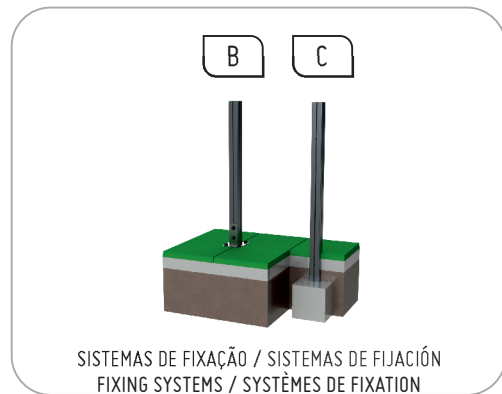

Piezas Metálicas

Sistema de fijación:

Tipo B – Estándar compuesto por base metálica atornillada al suelo con tacos metálicos;

Tipo C – Standard compuesto por pluma aplicada directamente en el suelo y plomado con hormigón;

Tornillos y accesorios

Tornillos: Acero zincado o opcionalmente acero inoxidable AISI 304;

Cápsulas: Plástico polipropileno PP;

FUNÇÕES LÚDICAS/ FUNCIONES LÚDICAS / RECREATIONAL FUNCTIONS / FONCTIONS RÉCRÉATIVES