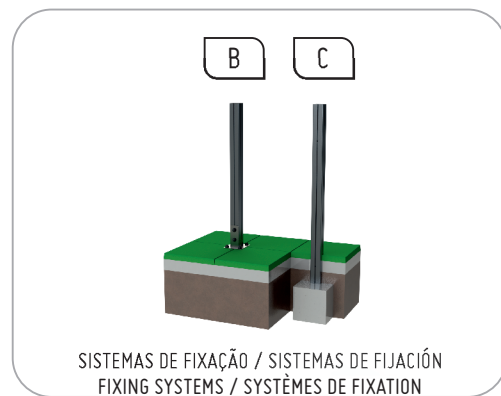

Pièces Métalliques

Système de fixation:

Type B – Norme consistant en une base en métal boulonnée au sol avec des bagues en métal;

Type C – Norme composée de plomberie appliquée directement sur le sol et coulée avec du béton;

Vis et accessoires

Vis: Acier zingué ou acier inoxydable AISI 304 en option;

Capsules: PP polypropylène plastique;

FUNÇÕES LÚDICAS/ FUNCIONES LÚDICAS / RECREATIONAL FUNCTIONS / FONCTIONS RÉCRÉATIVES

Amusement