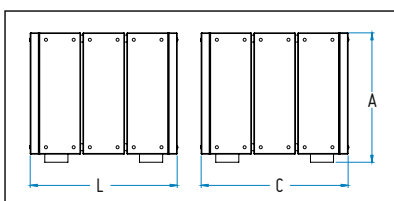

MODULAR

MUFMF1

Ref.	L(mm)	C(mm)	A(mm)
MUFMF1	635	635	560
MUBMB1	1400	500	78

Madeira pinho "pinus yellow pine" com tratamento alta pressão certificado. Acabamento a verniz o que oferece proteção aos raios UV e às demais condições atmosféricas.
Apoiado no seu próprio peso.